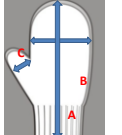

PALEČNÉ PALČÁKY - BEZ PODOŠVEV

ROZMĚRY	A	B	C
10	19	6,5	2,2
12	20	7	2,4
14	21	7,5	2,6
16	22	8	2,8
18	23	8,5	3,0
20	24	9	3,2
rozsah	+/- 0,5	+/- 0,5	+/- 0,2

PALEČNÉ PALČÁKY - SOŠITÝMI NEBO S PODOŠVOU