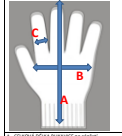

PALEČNÉ RUKAVICE - BEZ PODOŠVEV

ROZMĚRY	A	B	C
10	18	6	2
12	19	6,5	2,2
14	20	7	2,4
16	21	7,5	2,6
18	22	8	2,8
20	23	8,5	3,0
22	24	9	3,2
24	25	9,5	3,4
26	26	10	3,6
rozsah	+/- 0,5	+/- 0,5	+/- 0,2

ROZMĚRY	A	B	C
10	11	6,5	2,2
12	14	7	2,4
14	15	7,5	2,6
16	17	8	2,8
18	18	8,5	3,0
20	21	9	3,2
22	23	9,5	3,4
24	25	10	3,6
26	27	10,5	3,8
rozsah	+/- 0,5	+/- 0,5	+/- 0,2

PALEČNÉ PALČÁKY - BEZ PODOŠVEV

PALEČNÉ PALČÁKY - BEZ PODOŠVEV

ROZMĚRY	A	B	C
10	19	6,5	2,2
12	20	7	2,4
14	21	7,5	2,6
16	22	8	2,8
18	23	8,5	3,0
20	24	9	3,2
rozsah	+/- 0,5	+/- 0,5	+/- 0,2

PALEČNÉ PALČÁKY - SOŠITÝMI NEBO S PODOŠVOU

PALEČNÉ PALČÁKY - SOŠITÝMI NEBO S PODOŠVOU

ROZMĚRY	A	B	C
10	11	6,5	2,2
12	14	7	2,4
14	15	7,5	2,6
16	17	8	2,8
18	18	8,5	3,0
20	21	9	3,2
rozsah	+/- 0,5	+/- 0,5	+/- 0,2