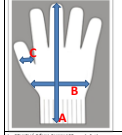

PALEČNÉ RUKAVICE - BEZ PODOŠVEV

ROZMĚRY	A	B	C
10	18	6	2
12	19	6,5	2,2
14	20	7	2,4
16	21	7,5	2,6
18	22	8	2,8
20	23	8,5	3,0
22	24	9	3,2
24	25	9,5	3,4
26	26	10	3,6
rozsah	+/- 0,5	+/- 0,5	+/- 0,2