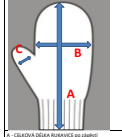

ROZMĚRY	A	B	C
10	11	6,5	2,2
12	14	7	2,4
14	15	7,5	2,6
16	17	8	2,8
18	18	8,5	3,0
20	21	9	3,2
22	23	9,5	3,4
24	25	10	3,6
26	27	10,5	3,8
rozsah	+/- 0,5	+/- 0,5	+/- 0,2

PALEČNÉ PALČÁKY - BEZ PODOŠVEV